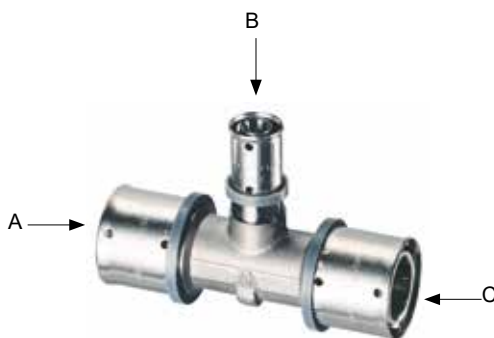

ART. 5908

Code	Ø pipe			€	box	pack
59081401	14x2	14x2	14x2		20	200
59081601	16x2	16x2	16x2		20	200
59081602	16x2,25	16x2,25	16x2,25		20	200
59081801	18x2	18x2	18x2		20	200
59082001	20x2	20x2	20x2		20	160
59082002	20x2,25	20x2,25	20x2,25		20	160

Code	Ø pipe			€	box	pack
59082003	20x2,5	20x2,5	20x2,5		20	160
59082501	25x2,5	25x2,5	25x2,5		10	100
59082601	26x3	26x3	26x3		10	100
59083201	32x3	32x3	32x3		5	50
59084001	40x3,5	40x3,5	40x3,5		3	30
59084002	40x4	40x4	40x4		3	30
59085001	50x4	50x4	50x4		2	20
59085002	50x4,5	50x4,5	50x4,5		2	20
59086301	63x4,5	63x4,5	63x4,5		1	10

"T" fitting, with CENTRAL reduction.

- Body made of CW617N brass
- Finish: TEA® treatment
- Bush made of stainless steel